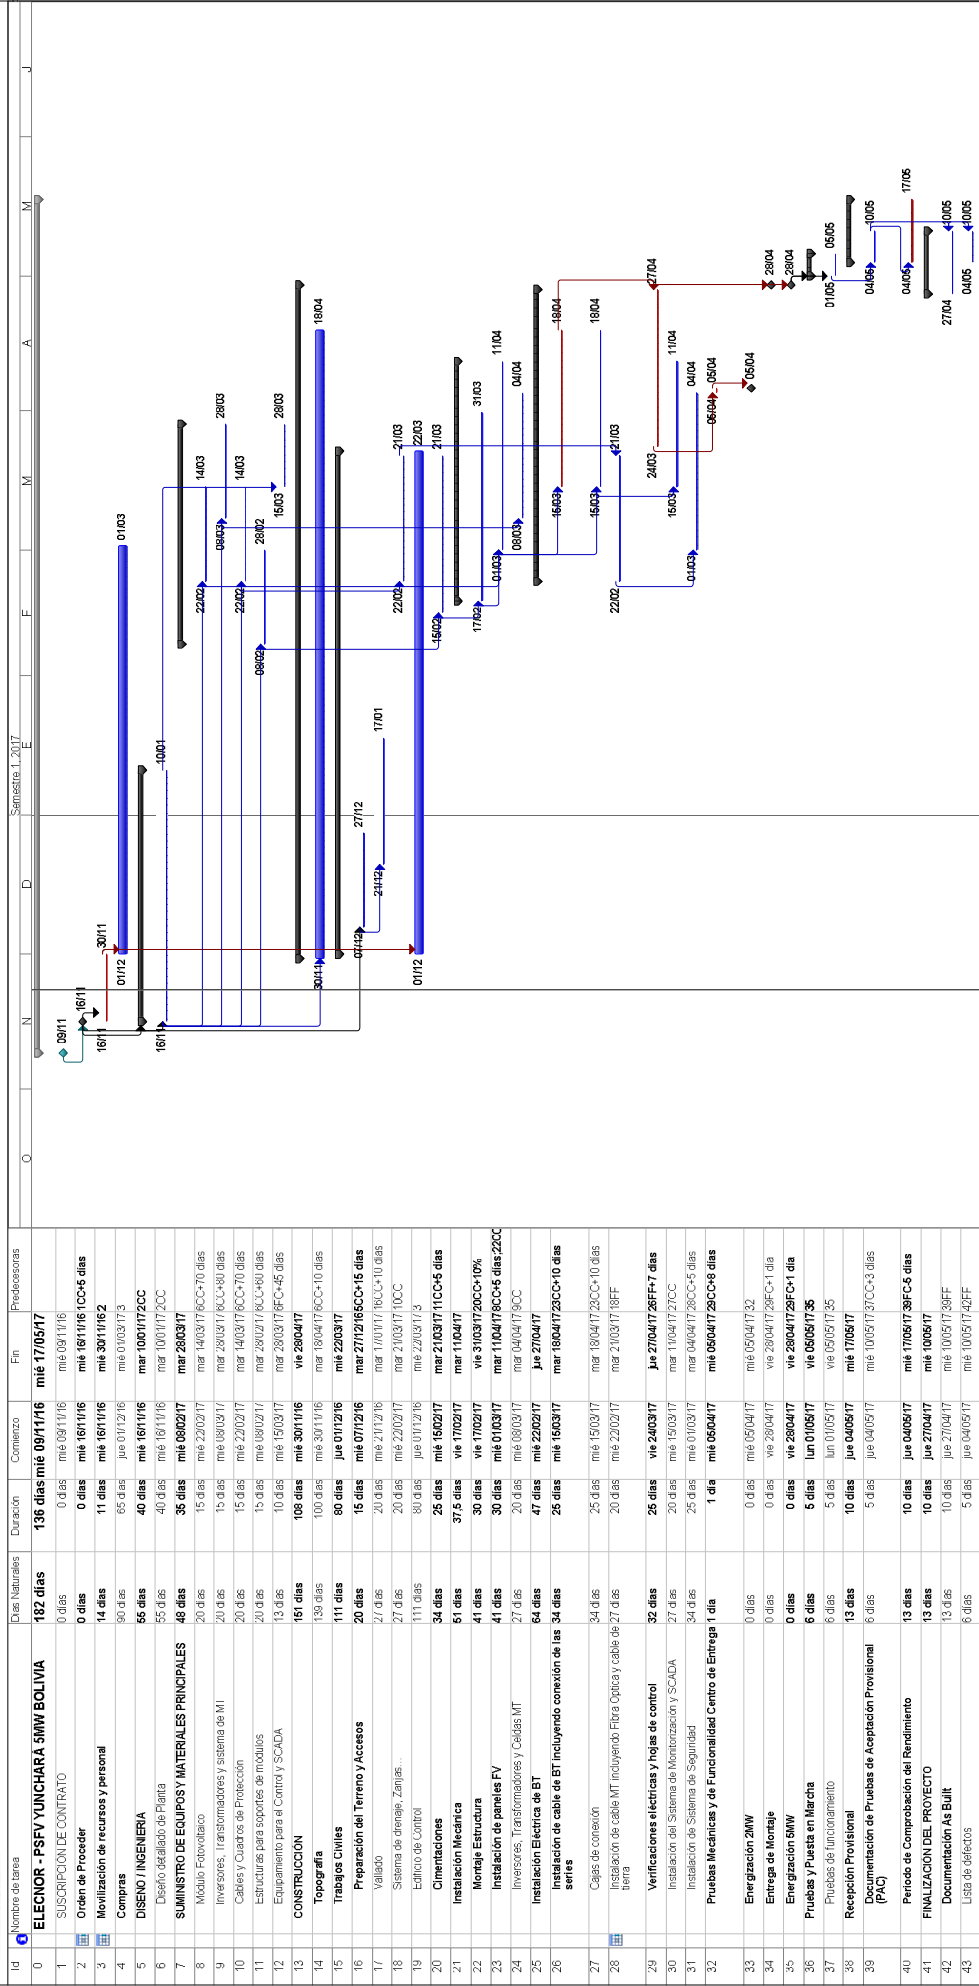

PSFV YUNCHARÁ 5MW BOLIVIA

Tarea	Resumen inactivo
División	Tarea manual
Hito	Solo duracion
Resumen	Informe de resumen manual
Resumen del proyecto	Resumen manual
Tareas externas	Solo el comienzo
Hito externo	Solo fin
Tarea inactiva	Progreso
Hito inactivo	Fecha limite

Proyecto: PSFV YUNCHARÁ 5MW BO
 Fecha: mié 23/11/16