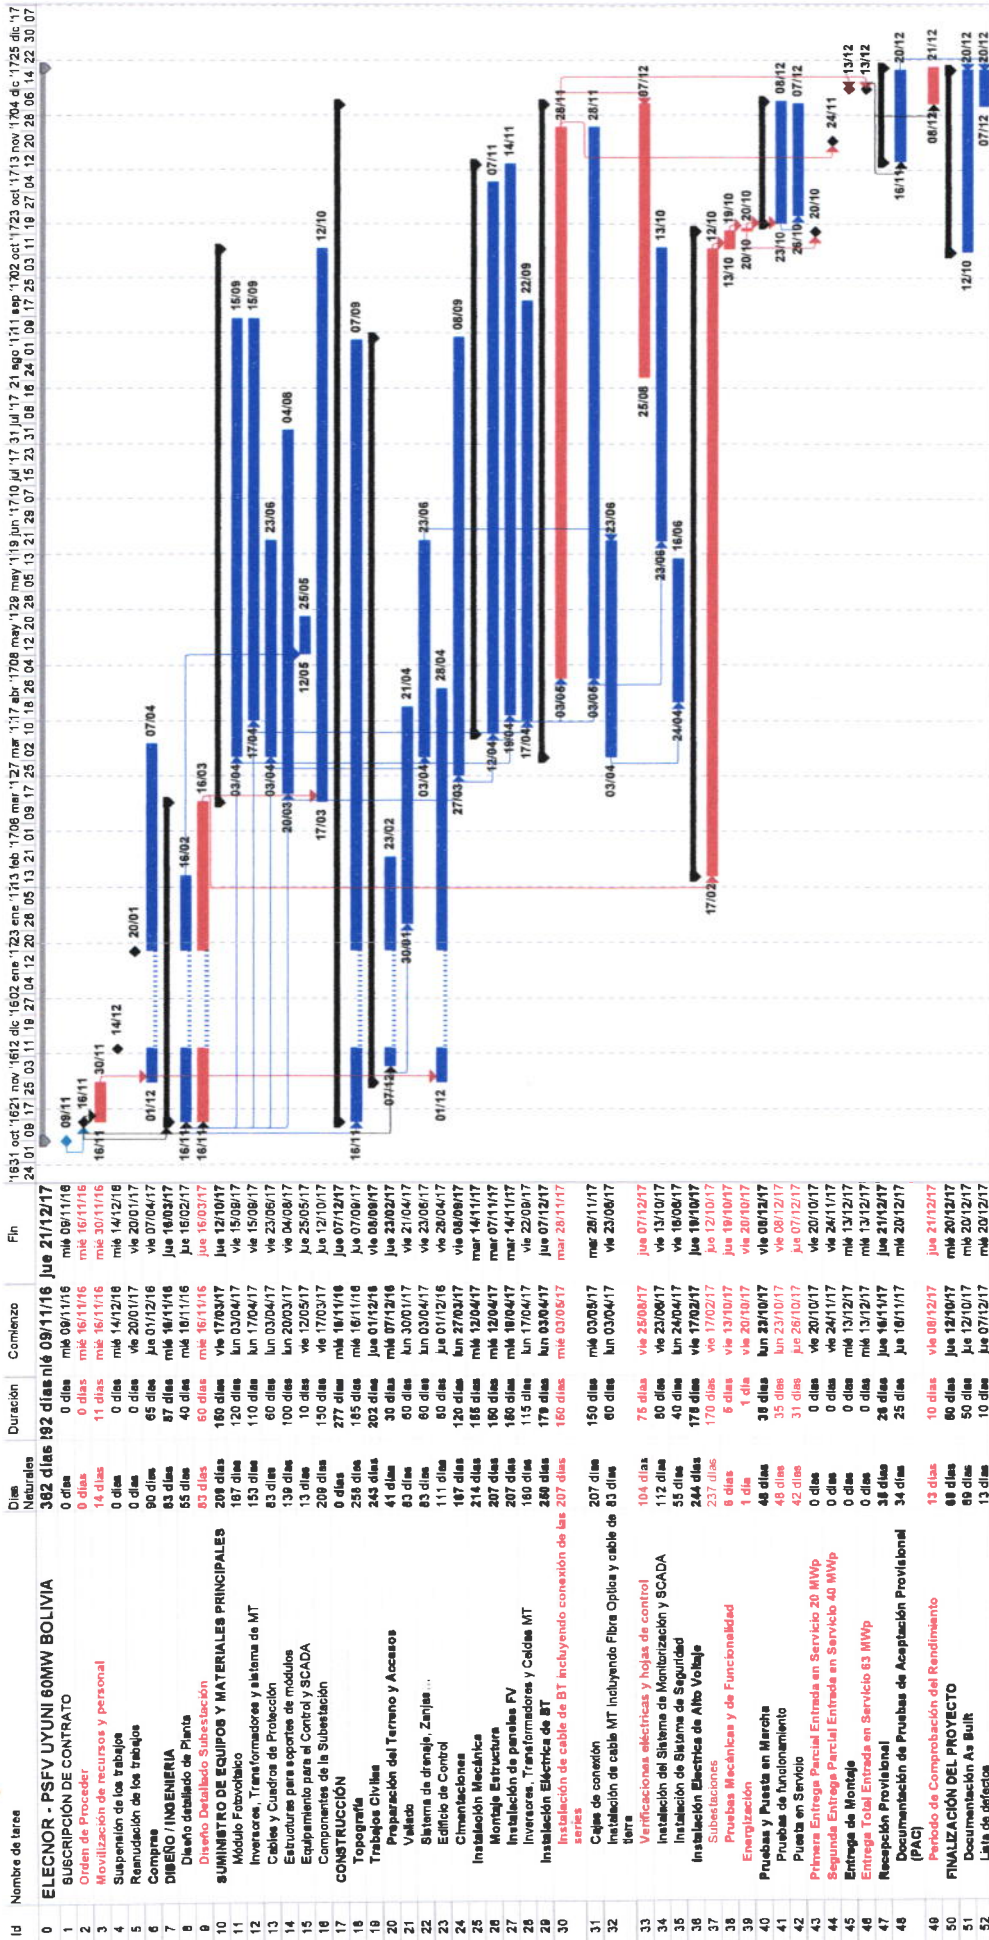

# PSFV UYUNI 60MW BOLIVIA

■ Tareas ■ Resumen del proyecto ■ Hitos Inactivo ■ Informe de resumen manual ■ Progreso  
■ Tareas externas ■ Resumen Inactivo ■ Resumen manual ■ Fecha límite  
■ Hitos Inactivo ■ Tareas manual ■ Solo el comienzo ■ Solo fin  
■ Tareas Inactivo ■ Solo duración